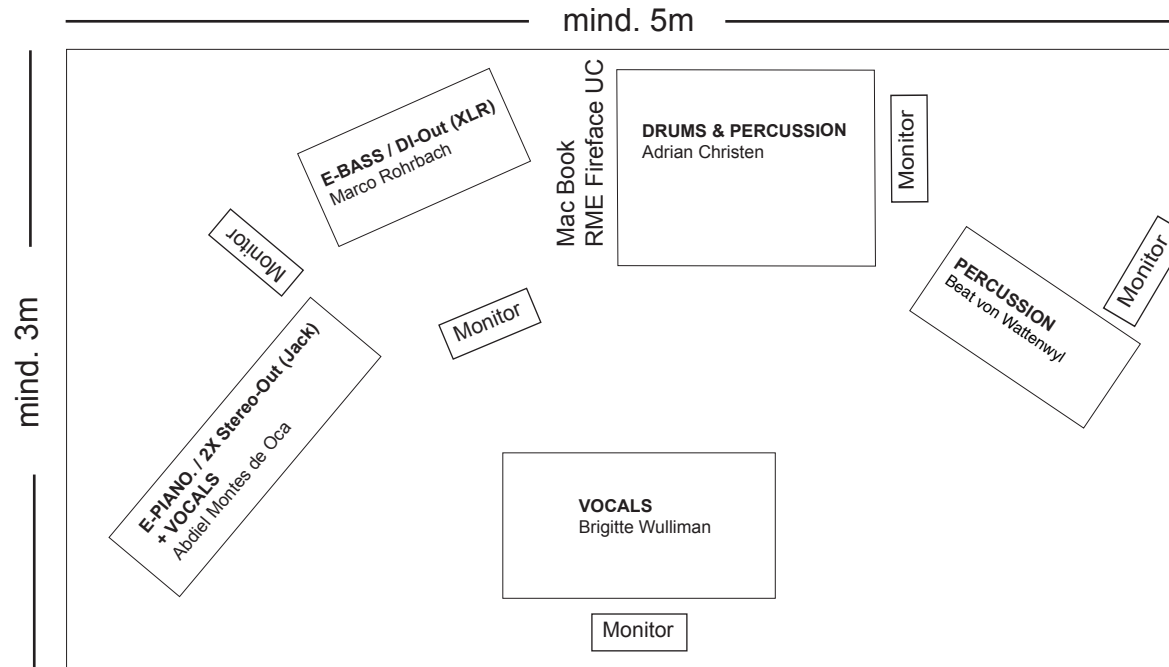

STAGE RIDER

AUSKUNFT:

Marco Rohrbach
+41 79 293 40 26
info@sympamusic.com
www.havanadelalma.com

Instrumente und (*) = werden von *havana del alma* gestellt

E-PIANO (Total: 4 Kanäle):

1x E-Piano *
2x DI-Box & 1x Key.- Bass DI (mono)
1x Monitor
1x Vocal-Mic (SM-58)+ Ständer

E-BASS (Total: 2 Kanäle):

1x SWR Baby Baby Blue*
1x Monitor
1x Vocal-Mic (SM-58) + Ständer

DRUMS (Total: 9 Kanäle) :

Drums Mikrofone:
1x Bass Drum
1x Snare
2x Toms
2x Overhead
2x Conga
1x Vocal-Mic (SM-58)+ Ständer
1x Monitor

VOCALS (Total: 1Kanal):

1x Vocal-Mic (SM-58)+ Ständer
1x Monitor

PERCUSSION (Total: 4 Kanäle):

Perc. Mikrofone
2x Overhead
2x Diverses (SM 58)
1x Monitor

Total: 20 Lines
Total: 9 DI-Boxes